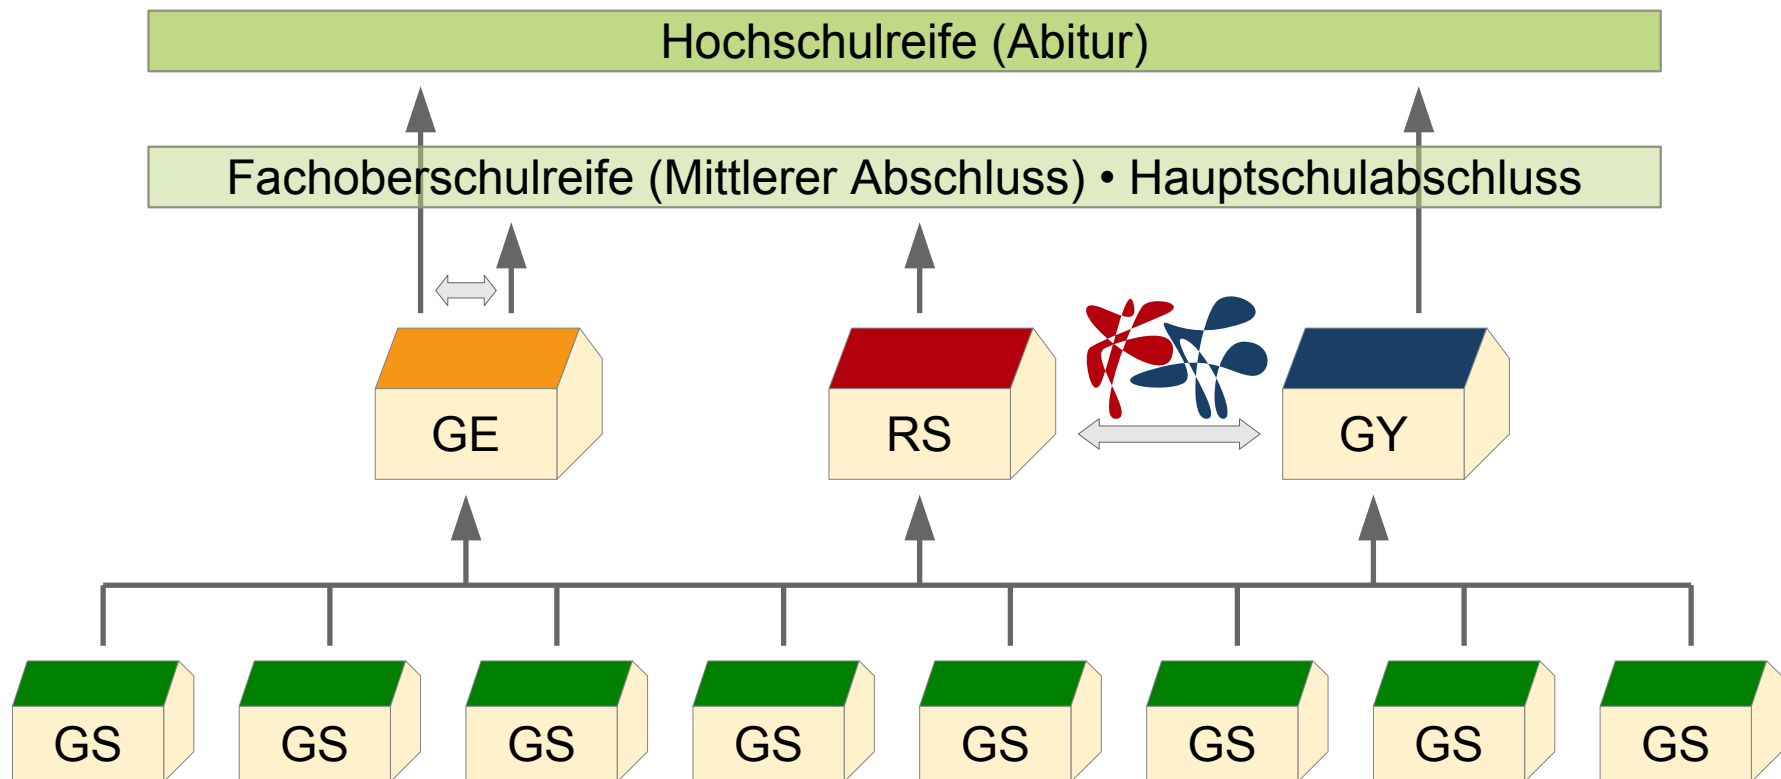

Gemeinsame Präsentation zur Information der vierten Klassen in den Hemeraner Grundschulen

Europaschule am Friedenspark
Gesamtschule Hemer

Hans-Prinzhorn-Realschule

Friedrich-Leopold-Woeste-Gymnasium

Schullandschaft in Hemer

Die weiterführenden Schulen Strukturinformation

Verschiedene Wege • Gemeinsame Ziele

Die weiterführenden Schulen Strukturinformation

Zeitraahmen an der Europaschule / Gesamtschule Hemer

	Mo	Di	Mi	Do	Fr
07:45	1	1	1	1	1
	2	2	2	2	2
	3	3	Lernzeit	3	3
	Lernzeit	4	4	4	4
	5	5	5	5	5
	6	6	6	6	6
13:05	Pause		Pause	Pause	7
13:50	8		8	Lernzeit	
	9		9	9	
15:35					
20:40					

Keine
schriftlichen
Hausaufgaben

Die weiterführenden Schulen Strukturinformation

Zeitraahmen an der Hans-Prinzhorn-Realschule

HA-Betreuung,
LR-Förderung,
AG-Angebote

Lernbüro
(Teile der) Hausaufgaben
können im Lernbüro unter
Betreuung erledigt werden

Sprachenfolge an der Europaschule / Gesamtschule Hemer

Es gibt auch nichtsprachliche Angebote im Wahlpflichtbereich der Stufen 7 bis 10

Sprachenfolge an der Hans-Prinzhorn-Realschule

-  Pflichtfach
-  Pflicht: Fortführung einer Fremdsprache
-  Wahlfach