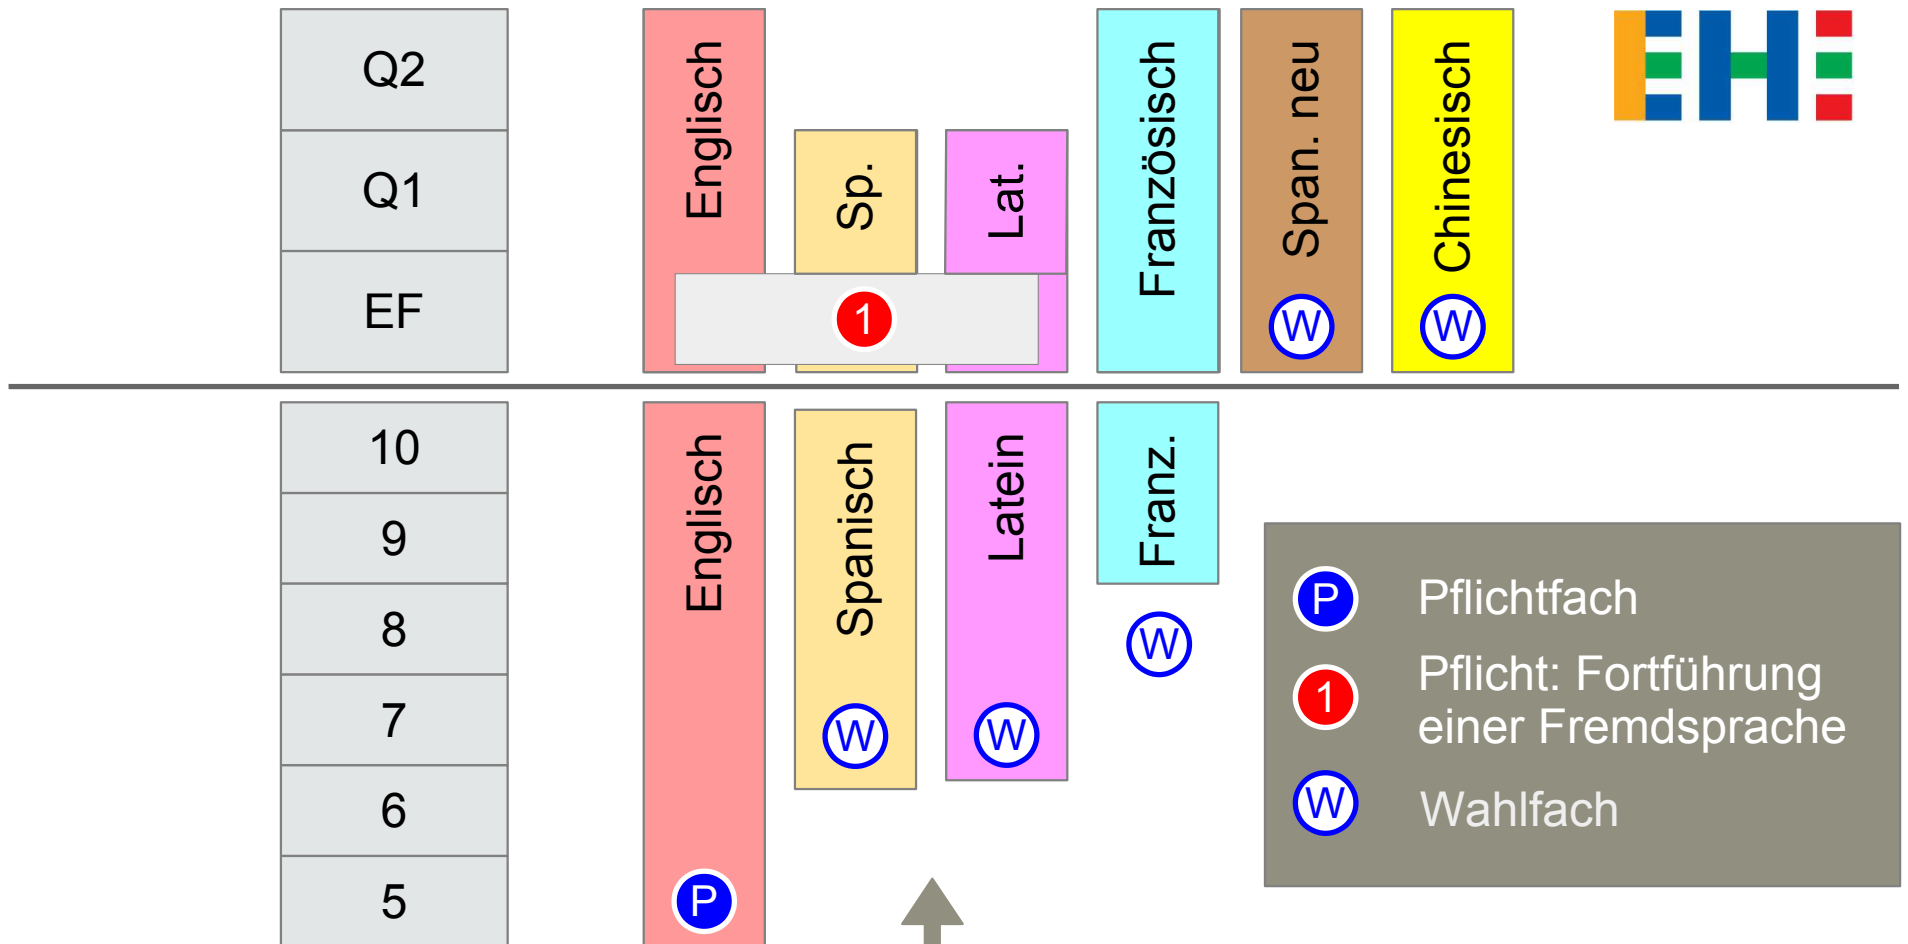

Hausaufgaben
Stufe 5 bis 7: 60 min täglich
Stufe 8 bis 10: 75 min täglich

Zeitraahmen am Friedrich-Leopold-Woeste-Gymnasium

	Mo	Di	Mi	Do	Fr
07:50	1	1	1	1	1
	2	2	2	2	2
	3	3	3	3	3
	4	4	4	4	4
	5	5	5	5	5
12:20	Pause	6	Pause	Pause	6
13:10	7	7	7	7	7
	8	8	8	8	8
14:55					
20:40					

Verlässlicher
Zeitraahmen

Wahlangebote:
HA-Betreuung,
Neigungsförderung,
Tutorien (D/M/E),
AG-Angebote

Lern-/Hausaufgaben
(täglich ca. 45 min)

können vor 14.55 Uhr
unter Betreuung in der
Schule wahrgenommen
oder
selbständig am Nachmittag
als HA absolviert werden.

Sprachenfolge an der Europaschule / Gesamtschule Hemer

Es gibt auch nichtsprachliche Angebote im Wahlpflichtbereich der Stufen 7 bis 10

Sprachenfolge an der Hans-Prinzhorn-Realschule

-  Pflichtfach
-  Pflicht: Fortführung einer Fremdsprache
-  Wahlfach

Es gibt auch nichtsprachliche Angebote im Wahlpflichtbereich der Stufen 7 bis 10

Sprachenfolge am Friedrich-Leopold-Woeste-Gymnasium

Es gibt auch nichtsprachliche Angebote im Wahlpflichtbereich der Stufen 9 und 10