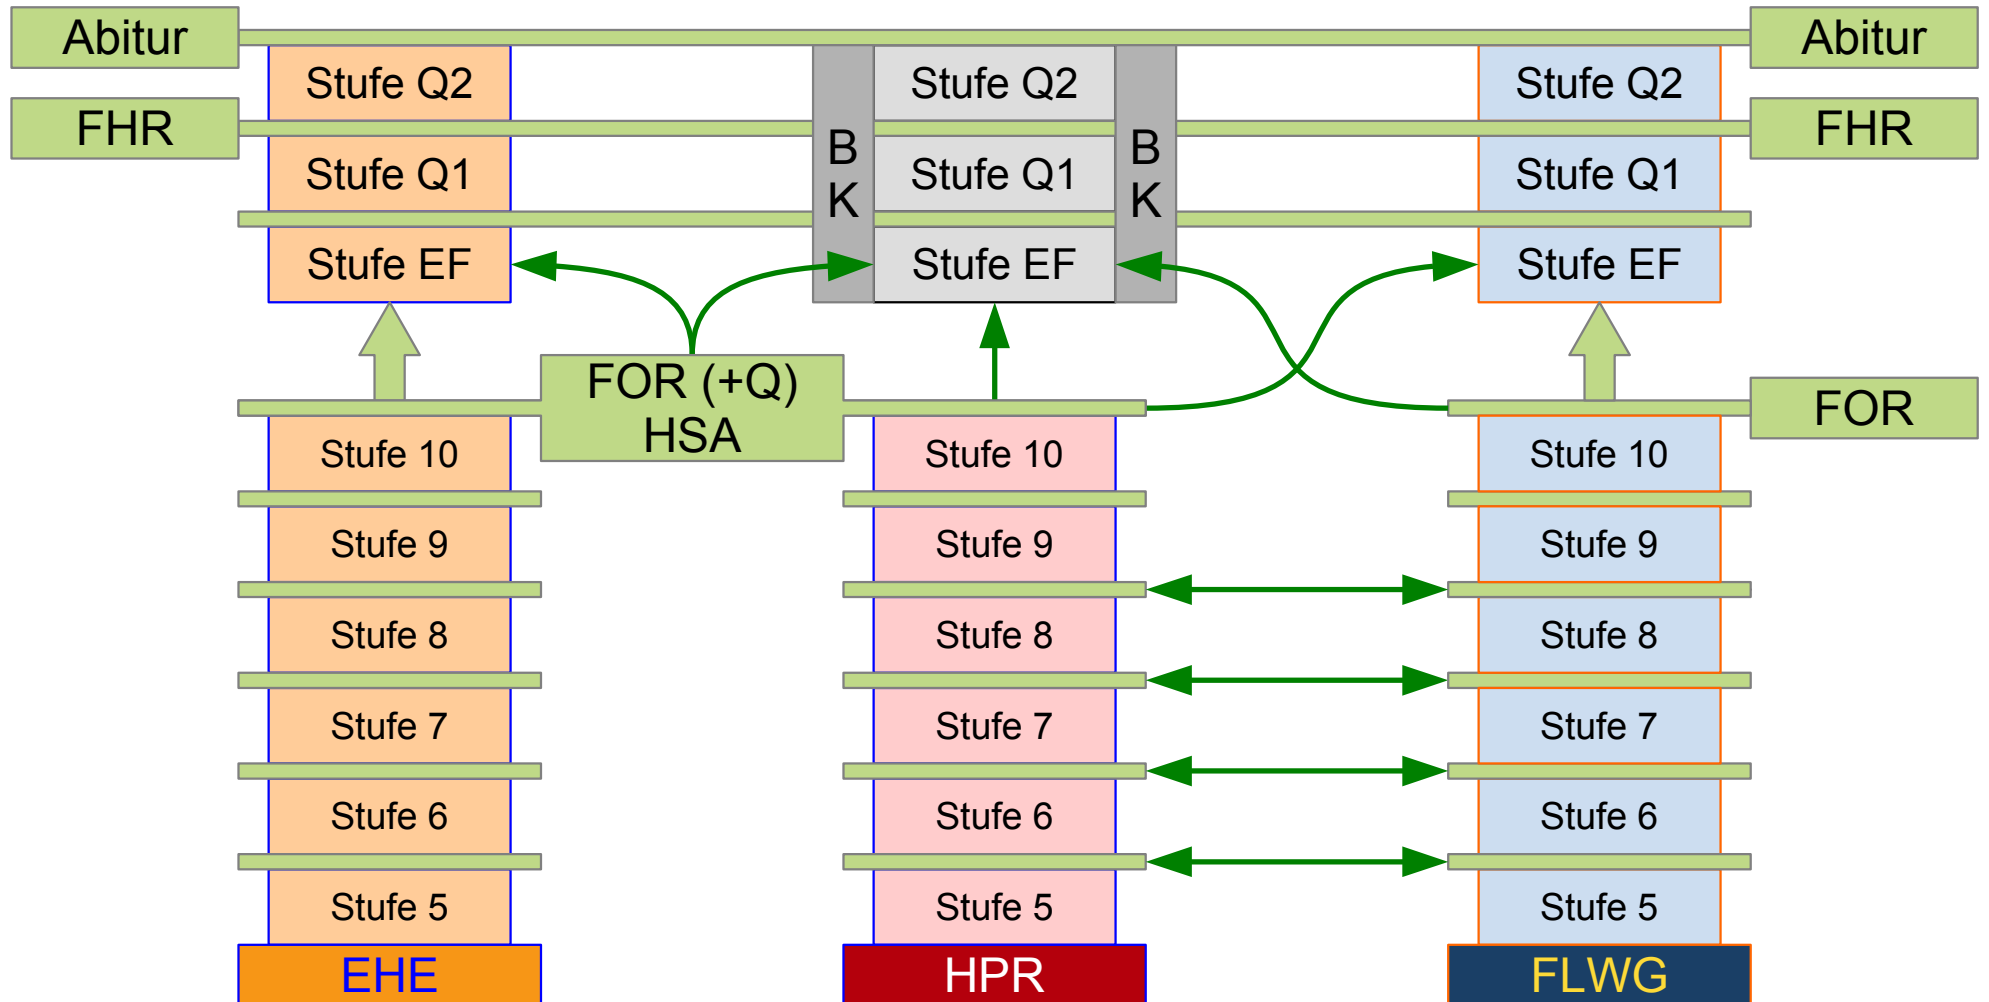

Gemeinsame Präsentation zur Information der vierten Klassen in den Hemeraner Grundschulen

Europaschule am Friedenspark
Gesamtschule Hemer

Hans-Prinzhorn-Realschule

Friedrich-Leopold-Woeste-Gymnasium

Schullandschaft in Hemer

Die weiterführenden Schulen Strukturinformation

Verschiedene Wege • Gemeinsame Ziele

Die weiterführenden Schulen Strukturinformation

Zeitraahmen an der Europaschule / Gesamtschule Hemer

	Mo	Di	Mi	Do	Fr
07:45	1	1	1	1	1
	2	2	2	2	2
	3	3	Lernzeit	3	3
	Lernzeit	4	4	4	4
	5	5	5	5	5
	6	6	6	6	6
13:05	Pause		Pause	Pause	7
13:50	8		8	Lernzeit	
	9		9	9	
15:35					
20:40					

Keine
schriftlichen
Hausaufgaben

Die weiterführenden Schulen Strukturinformation

Zeitraahmen an der Hans-Prinzhorn-Realschule

HA-Betreuung,
LR-Förderung,
AG-Angebote

Lernbüro
(Teile der) Hausaufgaben
können im Lernbüro unter
Betreuung erledigt werden

Sprachenfolge an der Europaschule / Gesamtschule Hemer

Es gibt auch nichtsprachliche Angebote im Wahlpflichtbereich der Stufen 7 bis 10

Sprachenfolge an der Hans-Prinzhorn-Realschule

-  Pflichtfach
-  Pflicht: Fortführung einer Fremdsprache
-  Wahlfach