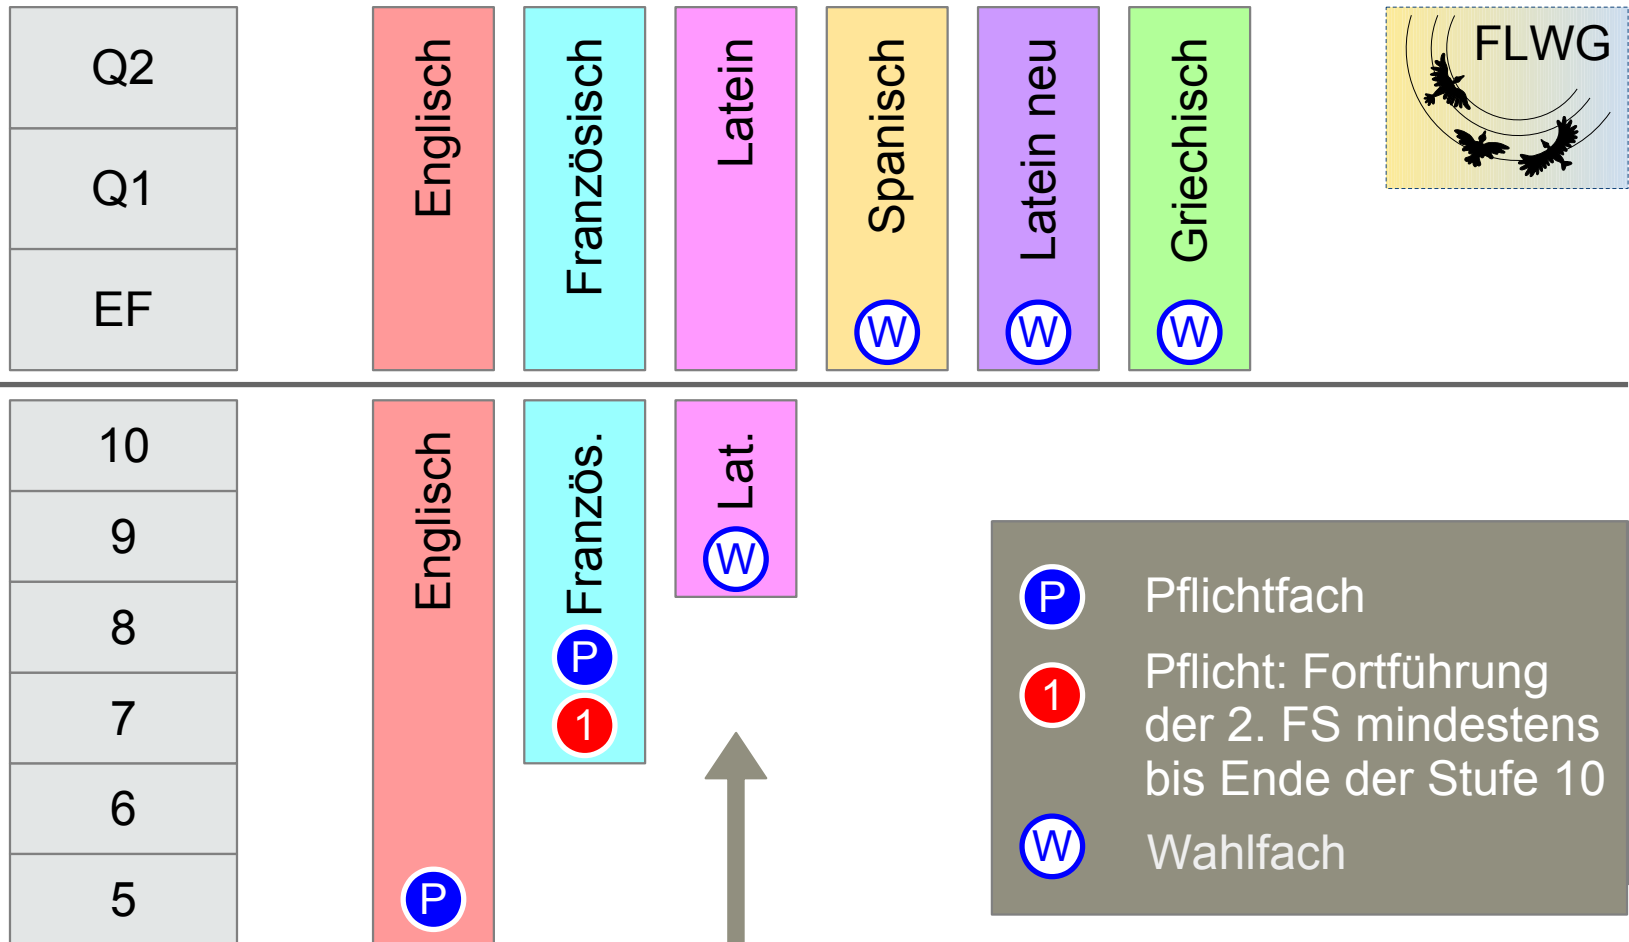

Sprachenfolge an der Europaschule / Gesamtschule Hemer

Es gibt auch nichtsprachliche Angebote im Wahlpflichtbereich der Stufen 7 bis 10

Sprachenfolge an der Hans-Prinzhorn-Realschule

-  Pflichtfach
-  Pflicht: Fortführung einer Fremdsprache
-  Wahlfach

Es gibt auch nichtsprachliche Angebote im Wahlpflichtbereich der Stufen 7 bis 10

Sprachenfolge am Friedrich-Leopold-Woeste-Gymnasium

Es gibt auch nichtsprachliche Angebote im Wahlpflichtbereich der Stufen 9 und 10

Anmeldewoche: Montag, 01.03.2021 – Freitag, 05.03.2021

Europaschule / Gesamtschule
Mo - Do, 12:00 - 16:00 Uhr

Hans-Prinzhorn-Realschule
Mo - Do, 08:00 - 16:00 Uhr
Fr, 08:00 - 12:00 Uhr

Friedrich-Leopold-Woeste-Gymnasium
Mo - Fr, 08:00 - 15:00 Uhr