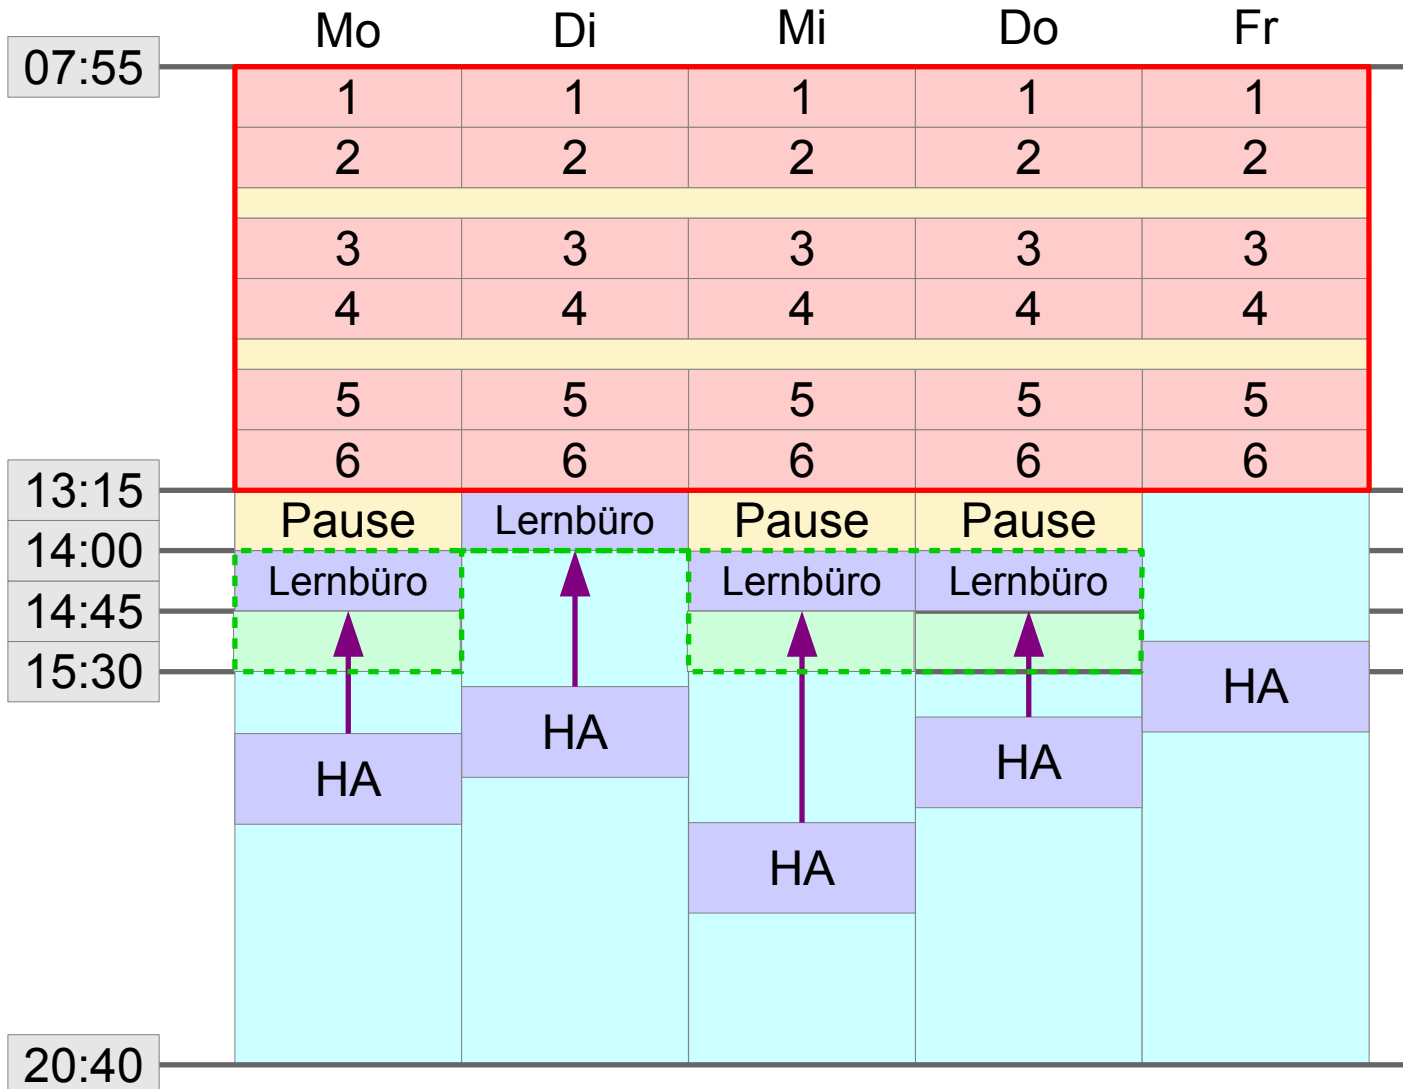

Die weiterführenden Schulen Strukturinformation

Verschiedene Wege • Gemeinsame Ziele

Die weiterführenden Schulen Strukturinformation

Zeitraahmen an der Europaschule / Gesamtschule Hemer

	Mo	Di	Mi	Do	Fr
07:45	1	1	1	1	1
	2	2	2	2	2
	3	3	Lernzeit	3	3
	Lernzeit	4	4	4	4
	5	5	5	5	5
	6	6	6	6	6
13:05	Pause		Pause	Pause	7
13:50	8		8	Lernzeit	
	9		9	9	
15:35					
20:40					

Keine
schriftlichen
Hausaufgaben

Die weiterführenden Schulen Strukturinformation

Zeitraahmen an der Hans-Prinzhorn-Realschule

HA-Betreuung,
LR-Förderung,
AG-Angebote

Lernbüro
(Teile der) Hausaufgaben
können im Lernbüro unter
Betreuung erledigt werden

Hausaufgaben
Stufe 5 bis 7: 60 min täglich
Stufe 8 bis 10: 75 min täglich

Zeitraahmen am Friedrich-Leopold-Woeste-Gymnasium

	Mo	Di	Mi	Do	Fr
07:50	1	1	1	1	1
	2	2	2	2	2
	3	3	3	3	3
	4	4	4	4	4
	5	5	5	5	5
12:20	Pause	6	Pause	Pause	6
13:10	7	7	7	7	7
	8	8	8	8	8
14:55					
20:40					

Sprachenfolge an der Europaschule / Gesamtschule Hemer

Es gibt auch nichtsprachliche Angebote im Wahlpflichtbereich der Stufen 7 bis 10

Sprachenfolge an der Hans-Prinzhorn-Realschule

-  Pflichtfach
-  Pflicht: Fortführung einer Fremdsprache
-  Wahlfach