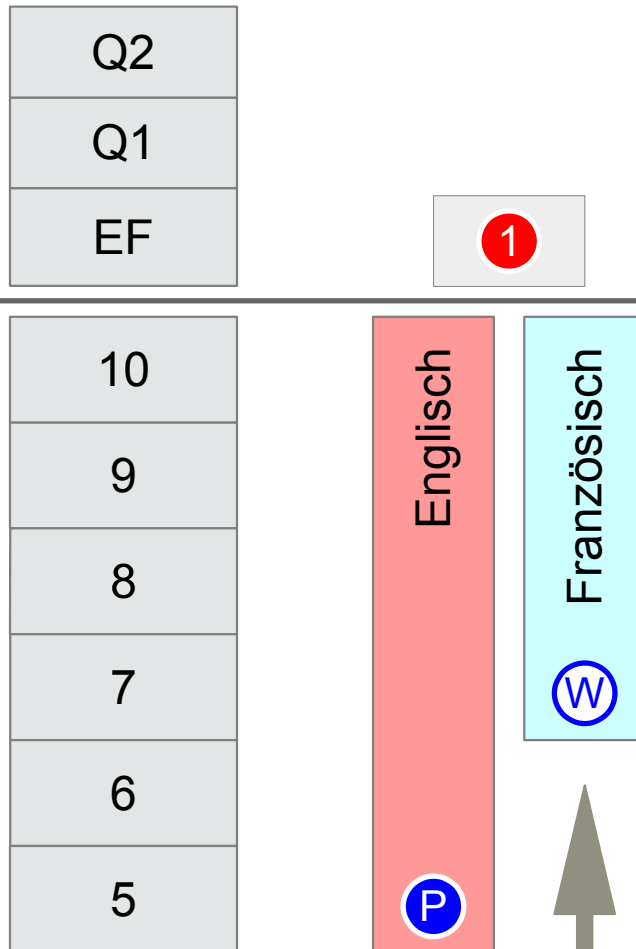

Sprachenfolge an der Europaschule / Gesamtschule Hemer

Es gibt auch nichtsprachliche Angebote im Wahlpflichtbereich der Stufen 7 bis 10

Sprachenfolge an der Hans-Prinzhorn-Realschule

-  Pflichtfach
-  Pflicht: Fortführung einer Fremdsprache
-  Wahlfach